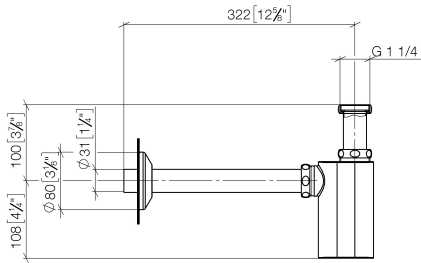

10 040 970

• rosette Ø 80 mm

	Platinum	10 040 970-08
	Chrome	10 040 970-00
	Brushed Platinum	10 040 970-06
	Durabress (23kt Gold)	10 040 970-09
	Dark Chrome	10 040 970-19
	Brushed Durabress (23kt Gold)	10 040 970-28
	Brushed Champagne (22kt Gold)	10 040 970-46
	Champagne (22kt Gold)	10 040 970-47
	Brushed Dark Platinum	10 040 970-99

10 040 970

mm [inches]

10 040 970

Parts for other finishes can be found here: [Chrome](#)

Spare parts list

No.	Item Number	Name	Quantity used	Delivery time
1	09 28 23 005-08	Pipe Ø 32 x 0,75 x 110 mm - Platinum	1	40
2	09 14 05 017 90	seal	1	2
3	09 23 30 015-08	nut	3	40
4	09 28 10 003 90	ring	1	2
5	09 14 05 016 90	Washer NBR 70 39,0 x 29,0 x 2,0 mm -	2	2
6	09 28 23 006 90	pipe	1	2
7	09 19 22 080-08	casing	1	40
8	09 28 23 002-08	pipe	1	40
9	90 27 01 015 00-08	rosette	1	-