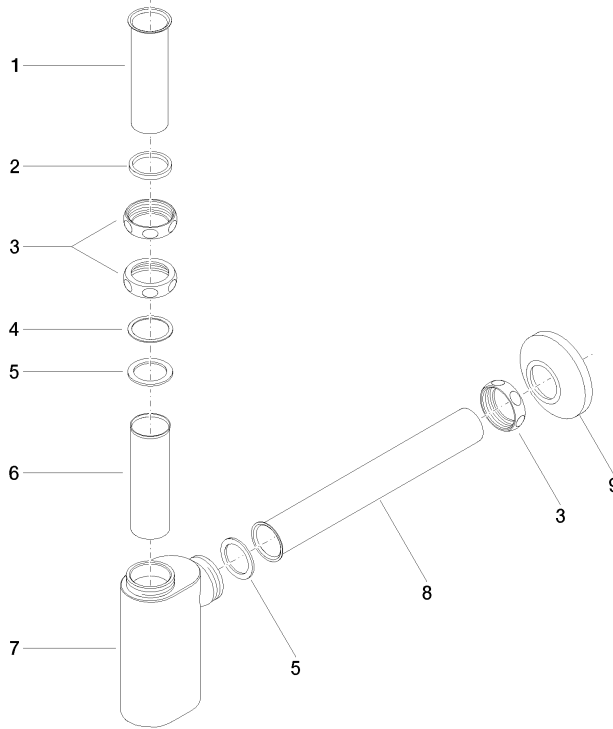

10 040 970

• rosette Ø 80 mm

	Platinum	10 040 970-08
	Chrome	10 040 970-00
	Brushed Platinum	10 040 970-06
	Durabress (23kt Gold)	10 040 970-09
	Dark Chrome	10 040 970-19
	Brushed Durabress (23kt Gold)	10 040 970-28
	Brushed Champagne (22kt Gold)	10 040 970-46
	Champagne (22kt Gold)	10 040 970-47
	Brushed Dark Platinum	10 040 970-99

10 040 970

mm [inches]

10 040 970

Parts for other finishes can be found here: [Chrome](#)

Spare parts list

No.	Item Number	Name	Quantity used	Delivery time
1	09 28 23 005-08	Pipe Ø 32 x 0,75 x 110 mm - Platinum	1	40
2	09 14 05 017 90	seal	1	2
3	09 23 30 015-08	nut	3	40
4	09 28 10 003 90	ring	1	2
5	09 14 05 016 90	Washer NBR 70 39,0 x 29,0 x 2,0 mm -	2	2
6	09 28 23 006 90	pipe	1	2
7	09 19 22 080-08	casing	1	40
8	09 28 23 002-08	pipe	1	40
9	90 27 01 015 00-08	rosette	1	-